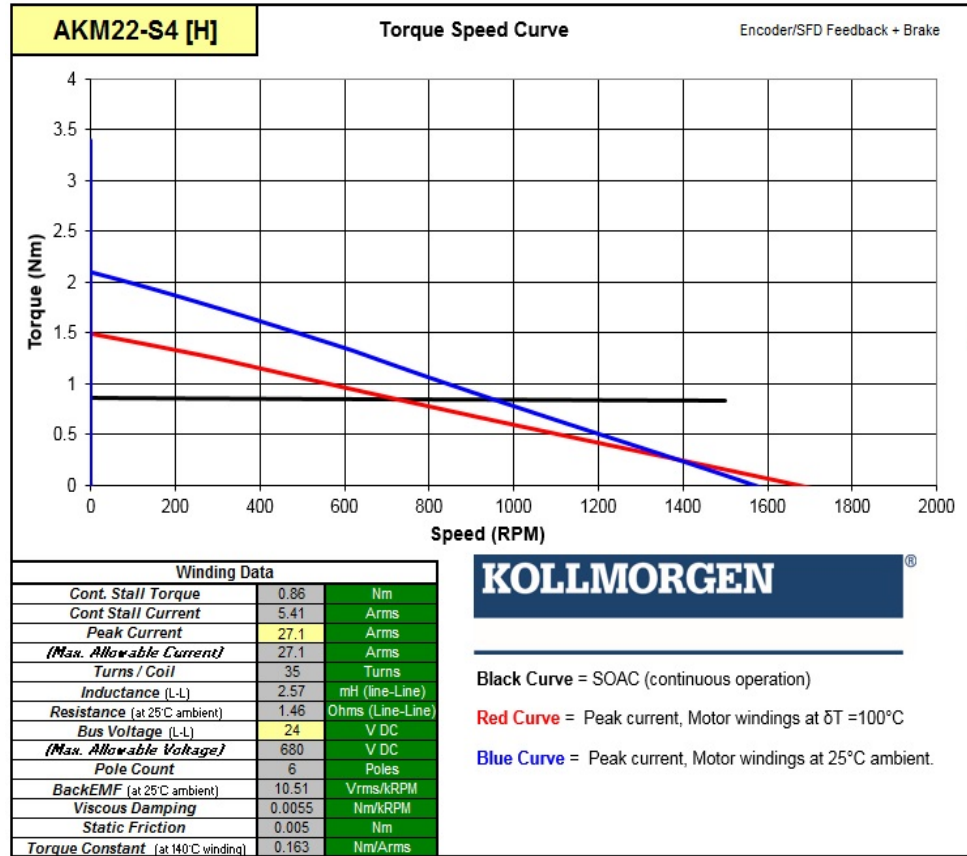

AKM22H

24VDC

48VDC