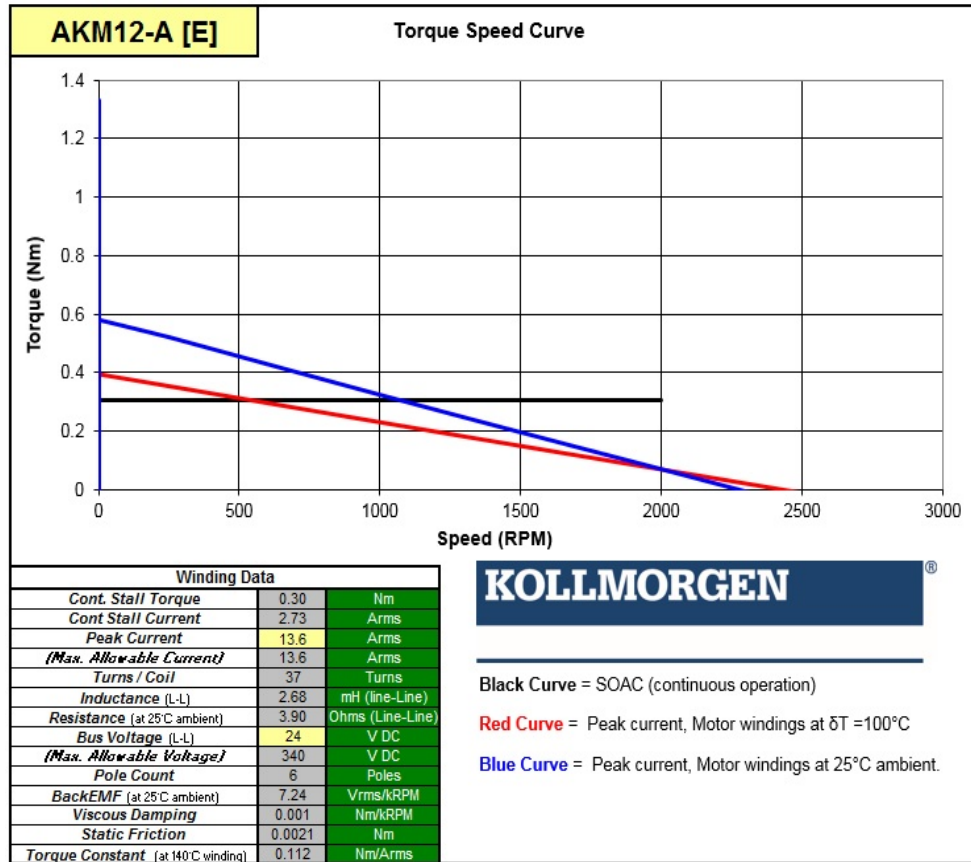

AKM12E

24VDC

48VDC