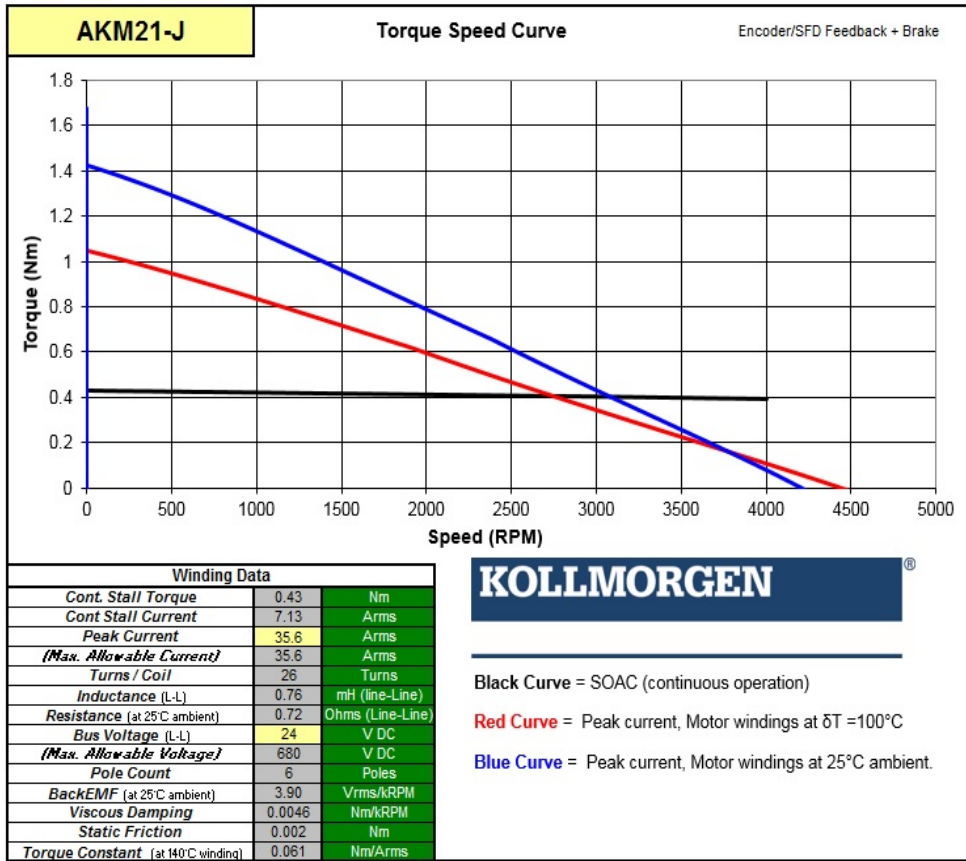

AKM21J

24VDC

48VDC